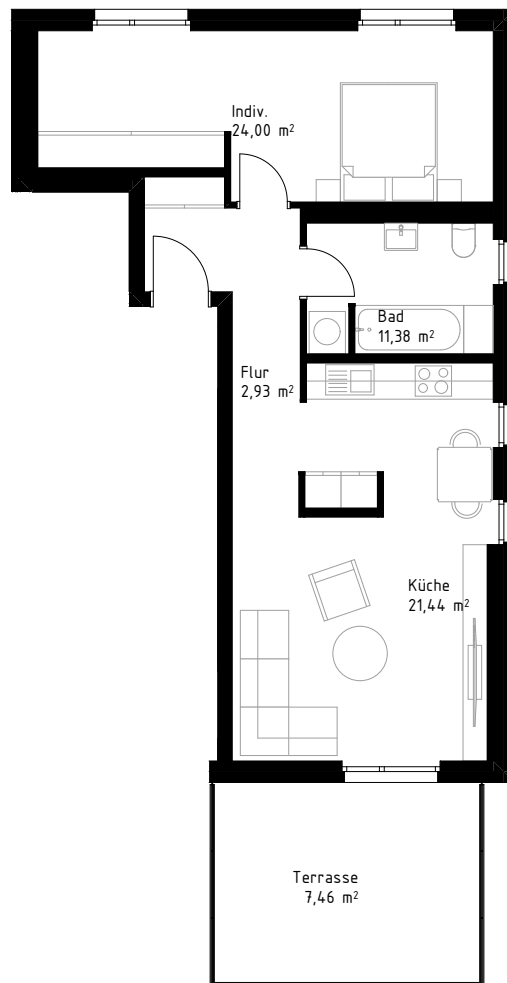

Wohnungstyp 19

2 Zimmer mit Terrasse | 66,13 m²

Europakarree 1 - Europaplatz Erfurt

Wohnungstyp 19
3. OG Haus E.2

E.232

3. Obergeschoss

Maßstab 1:125