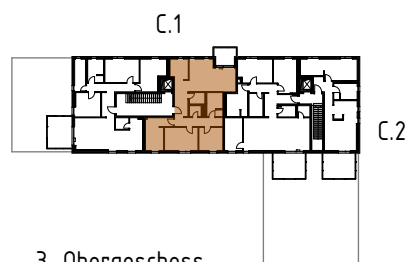

# Wohnungstyp 17

4 Zimmer mit Balkon | 95,66 m<sup>2</sup>  
Europakarree 1 - Europaplatz Erfurt

Wohnungstyp 17  
3. OG Haus C.1

C.132

3. Obergeschoss

Maßstab 1:125