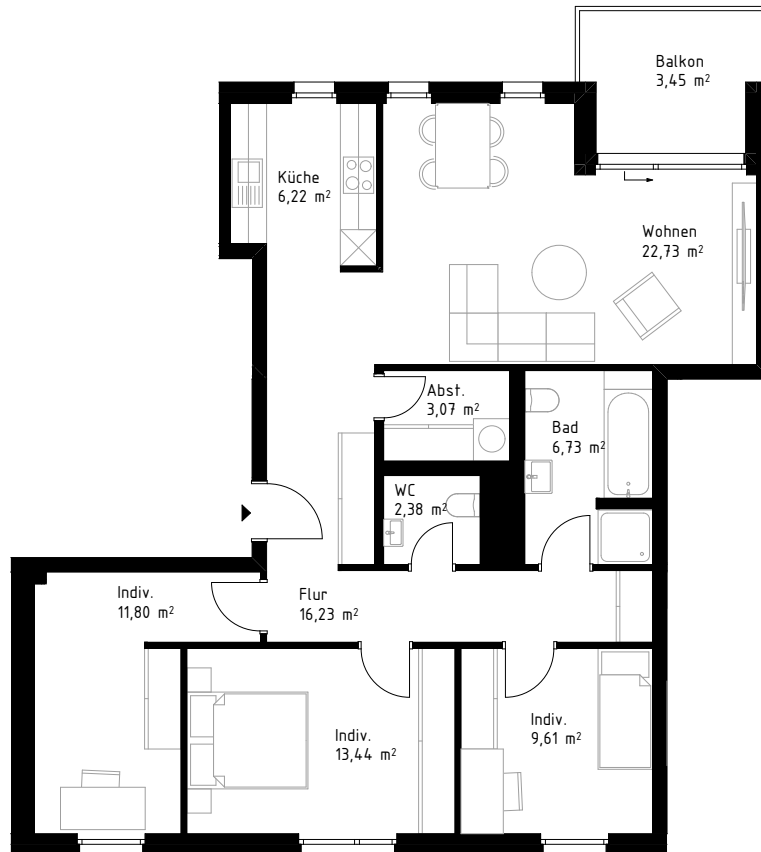

# Wohnungstyp 17

4 Zimmer mit Balkon | 95,66 m<sup>2</sup>  
Europakarree 1 - Europaplatz Erfurt

Wohnungstyp 17  
3. OG Haus C.1

C.132

3. Obergeschoss

Maßstab 1:125