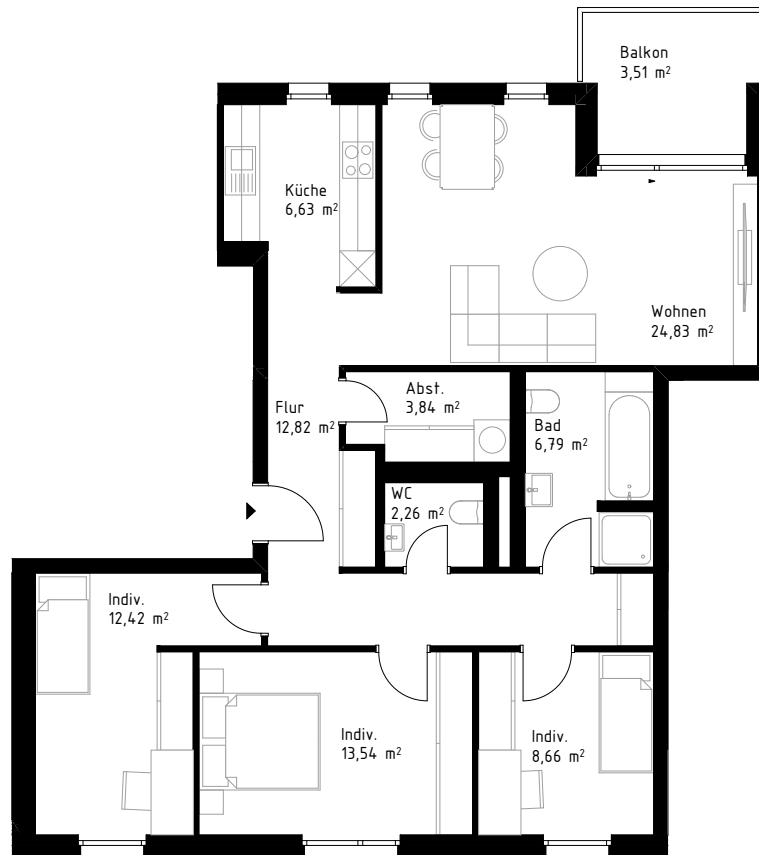

Wohnungstyp 17

4 Zimmer mit Balkon | 95,30 m²
Europakarree 1 - Europaplatz Erfurt

Wohnungstyp 17
3. OG Haus E.1

E.132

3. Obergeschoss

Maßstab 1:125