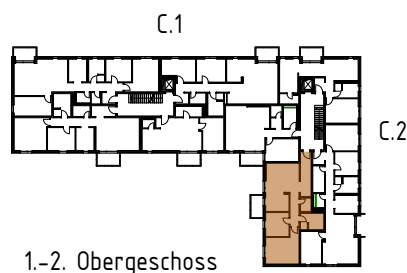

# Wohnungstyp 12

3 Zimmer mit Balkon | 77,01 m<sup>2</sup>  
Europakarree 1 - Europaplatz Erfurt

Wohnungstyp 12

1. OG Haus C.2

2. OG Haus C.2

C.211

C.221

1.-2. Obergeschoss

Maßstab 1:125