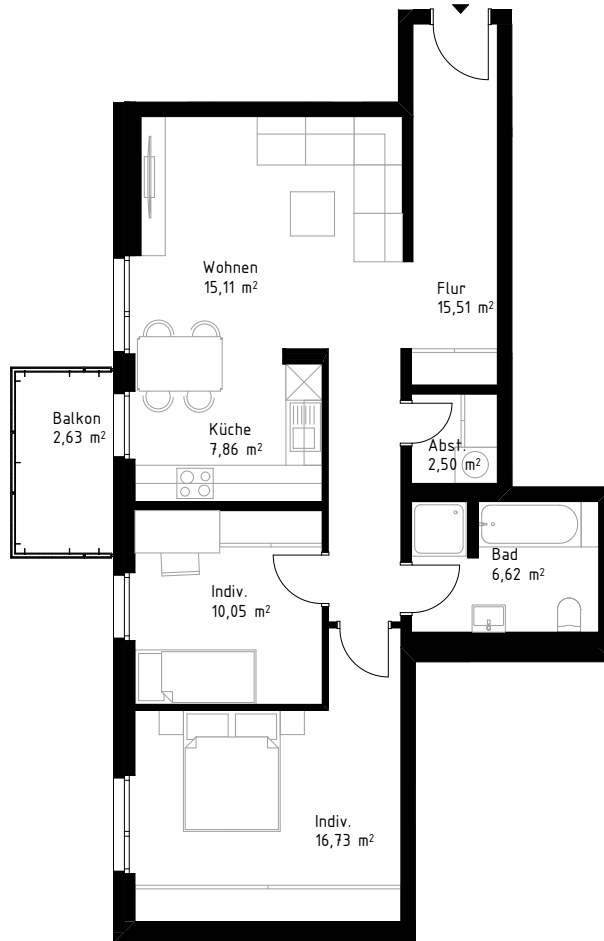

# Wohnungstyp 12

3 Zimmer mit Balkon | 77,01 m<sup>2</sup>  
Europakarree 1 - Europaplatz Erfurt

Wohnungstyp 12

1. OG Haus C.2

2. OG Haus C.2

C.211

C.221

1.-2. Obergeschoss

Maßstab 1:125