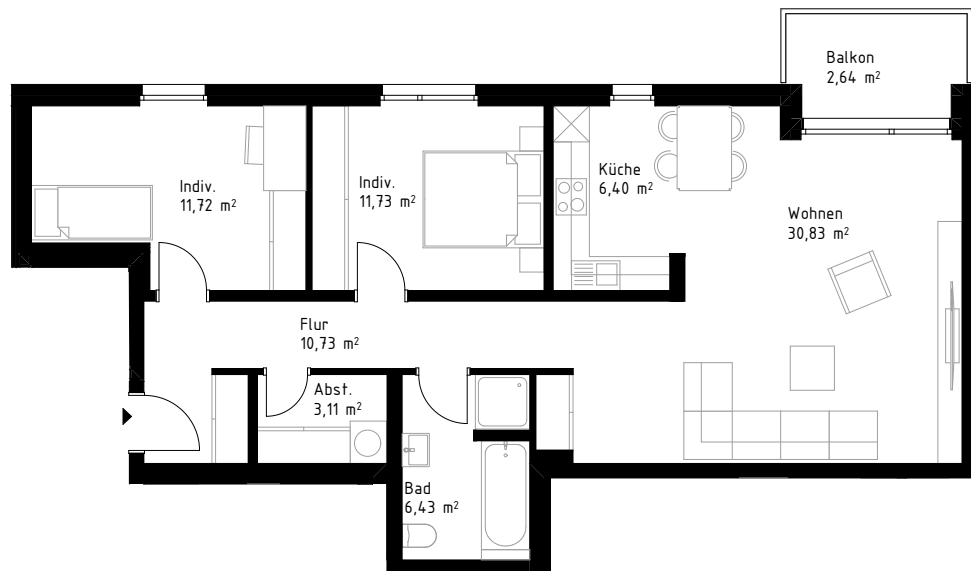

Wohnungstyp 10

3 Zimmer mit Balkon | 83,59-84,02 m²
Europakarree 1 - Europaplatz Erfurt

Wohnungstyp 10

1. OG Haus E.1 E.113

2. OG Haus E.1 E.123

1.-2. Obergeschoss

Maßstab 1:125