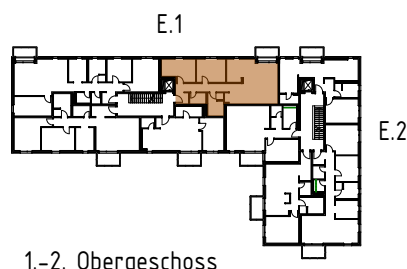

Wohnungstyp 10

3 Zimmer mit Balkon | 83,59-84,02 m²
Europakarree 1 - Europaplatz Erfurt

Wohnungstyp 10

1. OG Haus E.1 E.113

2. OG Haus E.1 E.123

1.-2. Obergeschoss

Maßstab 1:125